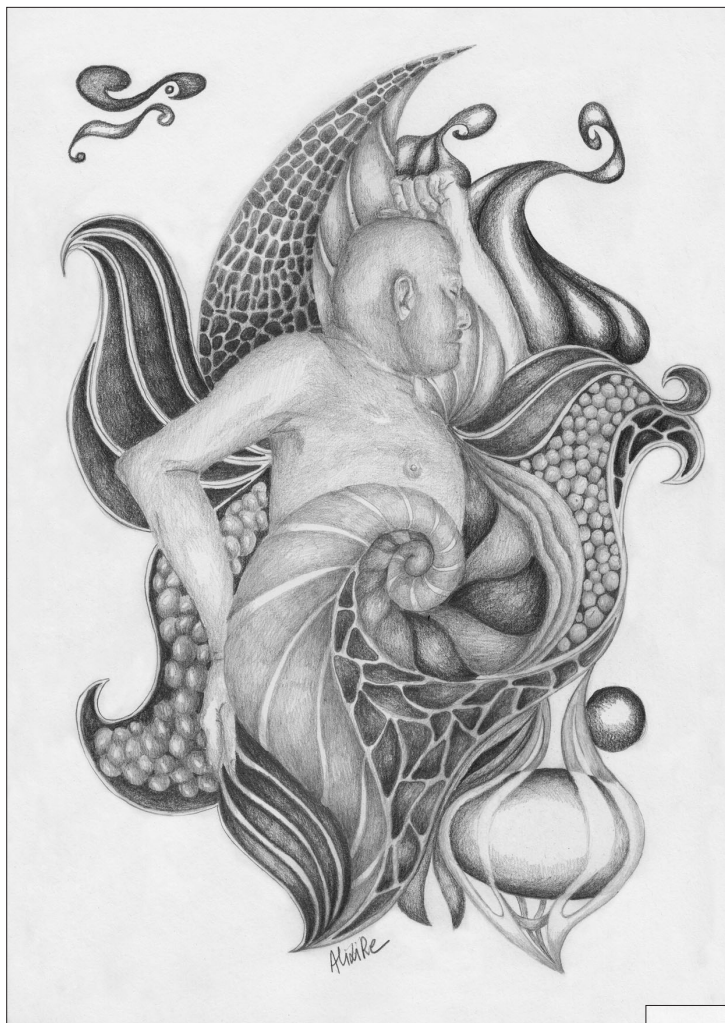

Alixire

L'oeuvre dessinée

Crayon Graphite

Série Portraits Allégoriques

Bouli Lanners
Graphite sur papier
80x80 cm, 2020, 500€

Portrait Allégorique N°1,
Graphite sur papier
40x30 cm, 2016, 260€

Portrait Allégorique N°2,
Graphite sur papier
30x40 cm, 2016, 260€

Portrait Allégorique N°3,
Graphite sur papier
40x30 cm, 2016, 260€

Portrait Allégorique N°4,
Graphite sur papier
40x30 cm, 2016, 260€

Portrait Allégorique N°5, Graphite sur papier
65x50 cm, 2016, 300€

Portrait Allégorique N°8 (Louise),
Graphite sur papier, 24x32 cm, 2016, Collection particulière

Portrait Allégorique N°6,
Graphite sur papier
30x40 cm, 2016, 260€

Portrait Allégorique N°7,
Graphite sur papier
30x40 cm, 2016, 260€

Portrait Allégorique N°9, Graphite et aquarelle sur papier
24x30 cm, 2016, 210€

Portrait Allégorique N°10,
Graphite et aquarelle sur papier
24x30 cm, 2016, 210€

Sage Méduse
Portrait Allégorique N°11,
Graphite sur papier
50x65 cm, 2020, 350€

Bouli Lanners
Portrait Allégorique N°12,
Graphite sur papier
80x80 cm, 2020, 500€