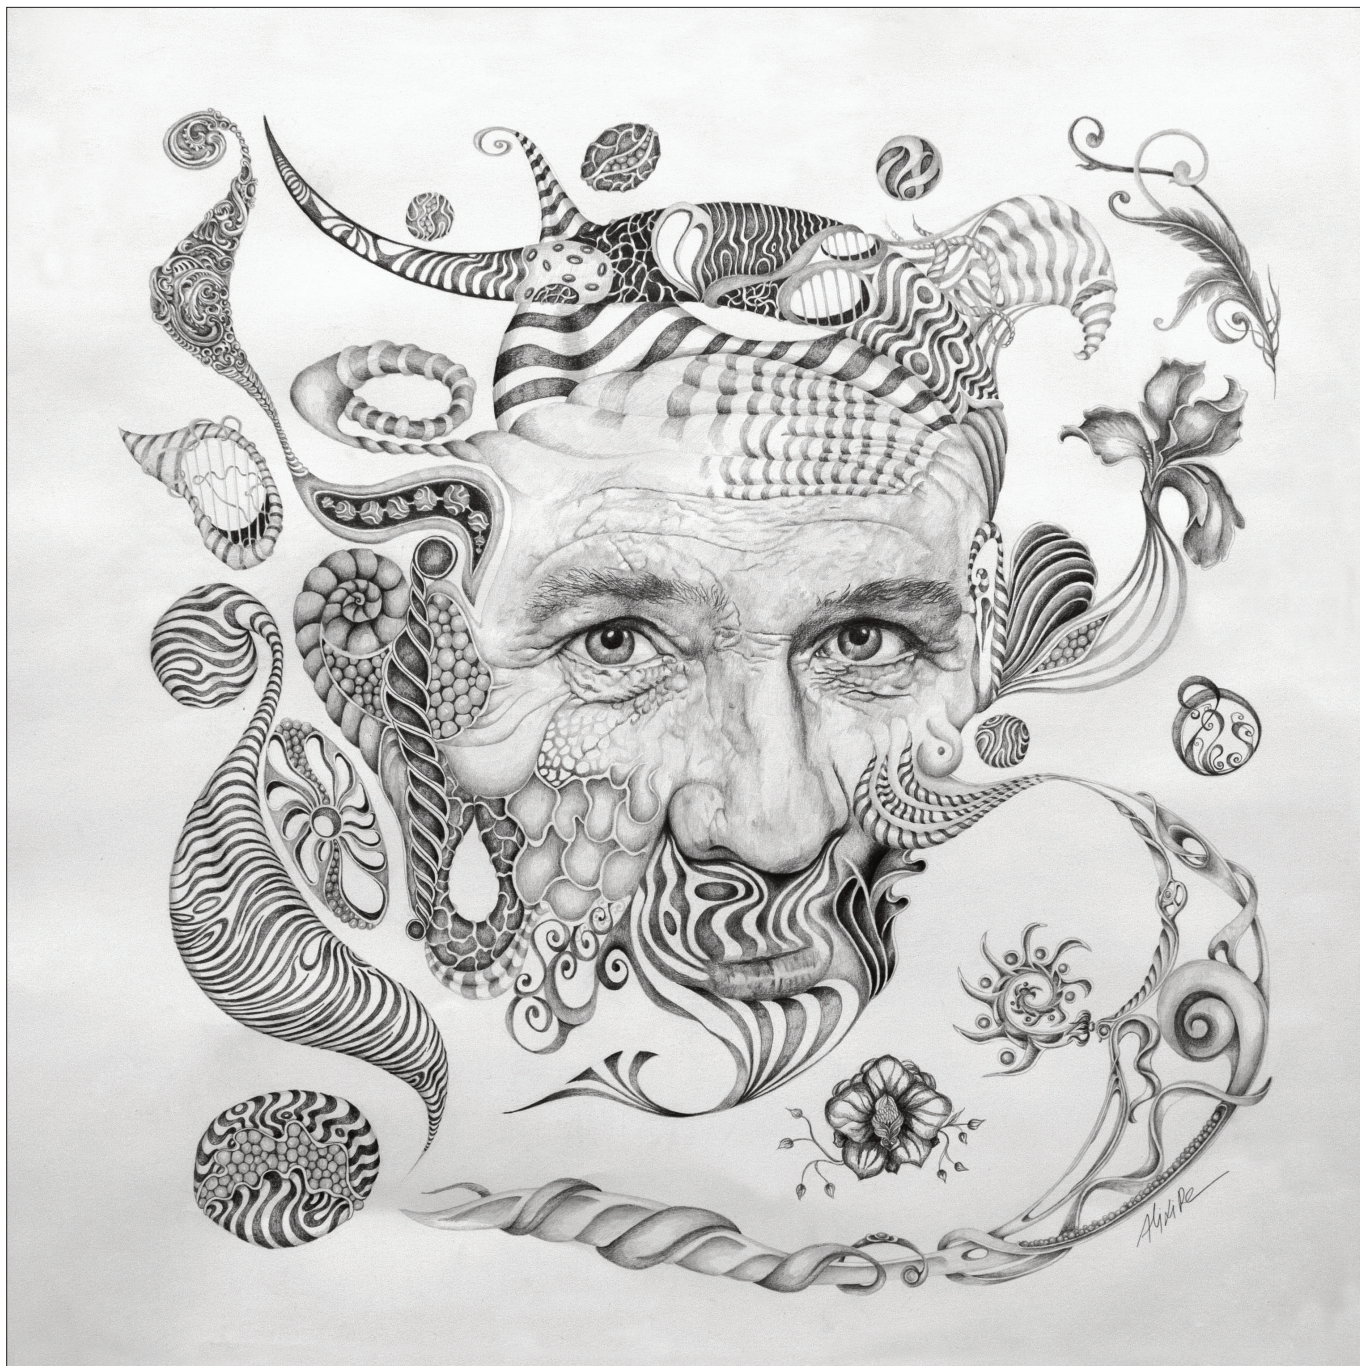

Alixire

L'oeuvre dessinée

Crayon Graphite

Série Portraits Allégoriques

Bouli Lanners
Graphite sur papier
80x80 cm, 2020, 500€

Portrait Allégorique N°1,
Graphite sur papier
40x30 cm, 2016, 260€

Portrait Allégorique N°2,
Graphite sur papier
30x40 cm, 2016, 260€

Portrait Allégorique N°6,
Graphite sur papier
30x40 cm, 2016, 260€

Portrait Allégorique N°7,
Graphite sur papier
30x40 cm, 2016, 260€

Portrait Allégorique N°9, Graphite et aquarelle sur papier
24x30 cm, 2016, 210€

Portrait Allégorique N°10,
Graphite et aquarelle sur papier
24x30 cm, 2016, 210€

Sage Méduse
Portrait Allégorique N°11,
Graphite sur papier
50x65 cm, 2020, 350€

Bouli Lanners
Portrait Allégorique N°12,
Graphite sur papier
80x80 cm, 2020, 500€