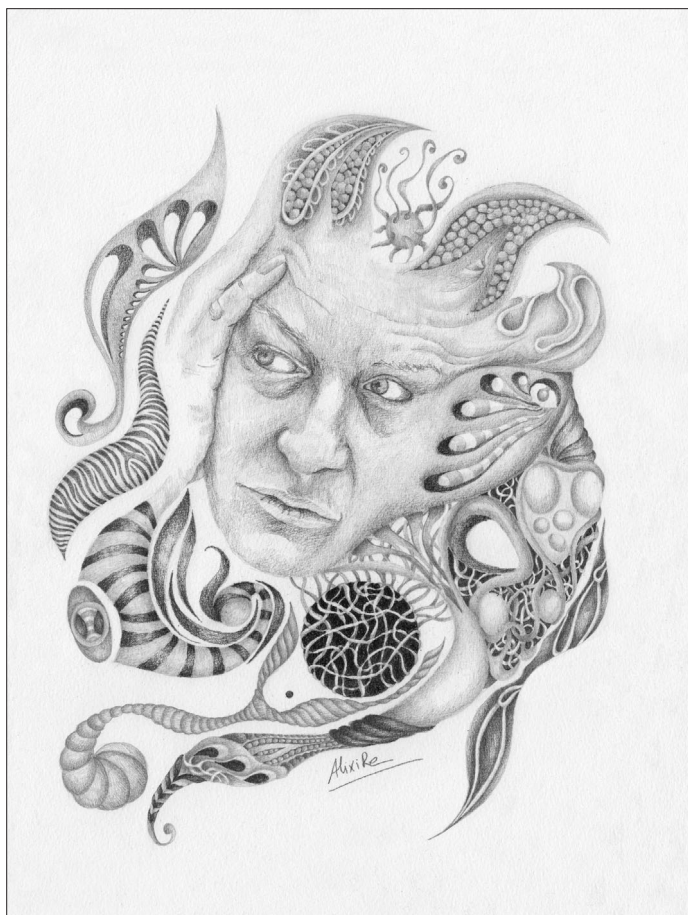

Alixire

L'oeuvre dessinée

Crayon Graphite

Série Portraits Allégoriques

Bouli Lanners
Graphite sur papier
80x80 cm, 2020, 500€

Portrait Allégorique N°1,
Graphite sur papier
40x30 cm, 2016, 260€

Portrait Allégorique N°2,
Graphite sur papier
30x40 cm, 2016, 260€

Portrait Allégorique N°3,
Graphite sur papier
40x30 cm, 2016, 260€

Portrait Allégorique N°4,
Graphite sur papier
40x30 cm, 2016, 260€

Portrait Allégorique N°5, Graphite sur papier
65x50 cm, 2016, 300€

Portrait Allégorique N°8 (Louise),
Graphite sur papier, 24x32 cm, 2016, Collection particulière

Portrait Allégorique N°6,
Graphite sur papier
30x40 cm, 2016, 260€

Portrait Allégorique N°7,
Graphite sur papier
30x40 cm, 2016, 260€

Portrait Allégorique N°9, Graphite et aquarelle sur papier
24x30 cm, 2016, 210€

Portrait Allégorique N°10,
Graphite et aquarelle sur papier
24x30 cm, 2016, 210€

Sage Méduse
Portrait Allégorique N°11,
Graphite sur papier
50x65 cm, 2020, 350€

Bouli Lanners
Portrait Allégorique N°12,
Graphite sur papier
80x80 cm, 2020, 500€