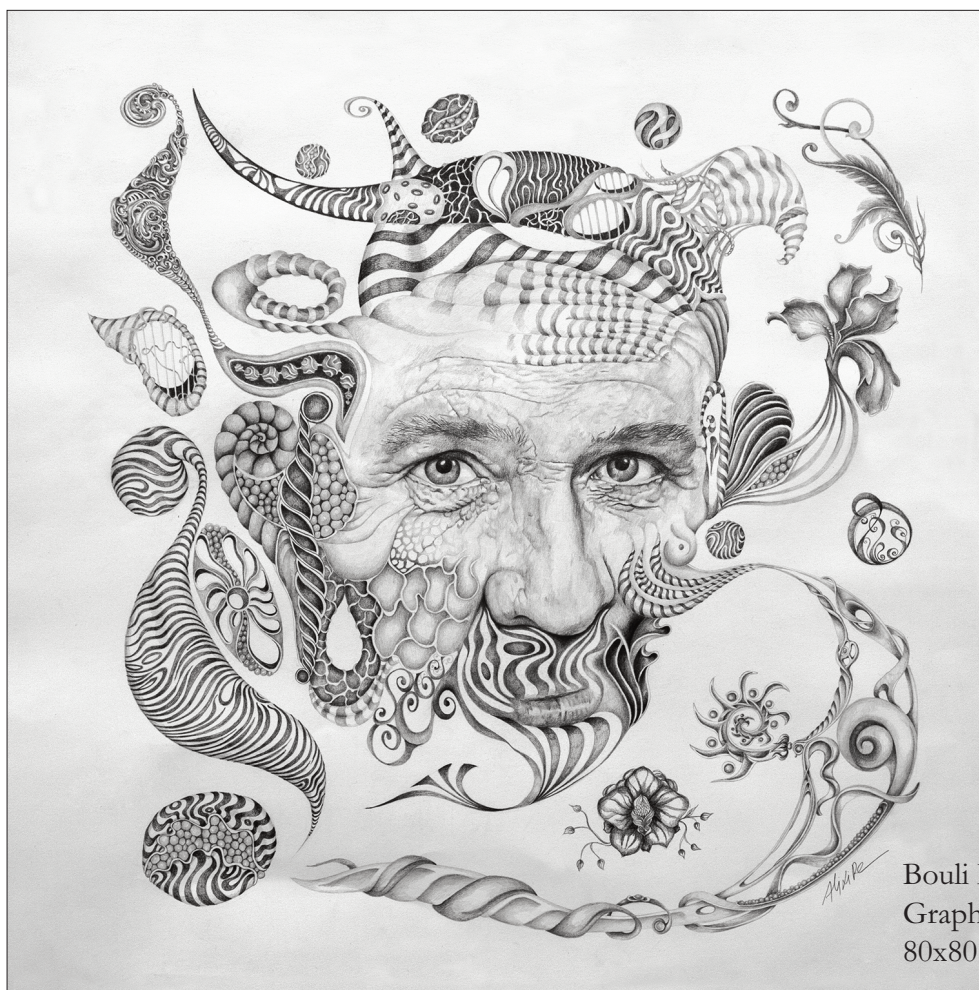

Alixire

L'oeuvre dessinée

Crayon Graphite

Série Portraits Allégoriques

Bouli Lanners
Graphite sur papier
80x80 cm, 2020, 500€

Portrait Allégorique N°1,
Graphite sur papier
40x30 cm, 2016, 260€

Portrait Allégorique N°2,
Graphite sur papier
30x40 cm, 2016, 260€

Portrait Allégorique N°3,
Graphite sur papier
40x30 cm, 2016, 260€

Portrait Allégorique N°4,
Graphite sur papier
40x30 cm, 2016, 260€

Portrait Allégorique N°5, Graphite sur papier
65x50 cm, 2016, 300€

Portrait Allégorique N°8 (Louise),
Graphite sur papier, 24x32 cm, 2016, Collection particulière