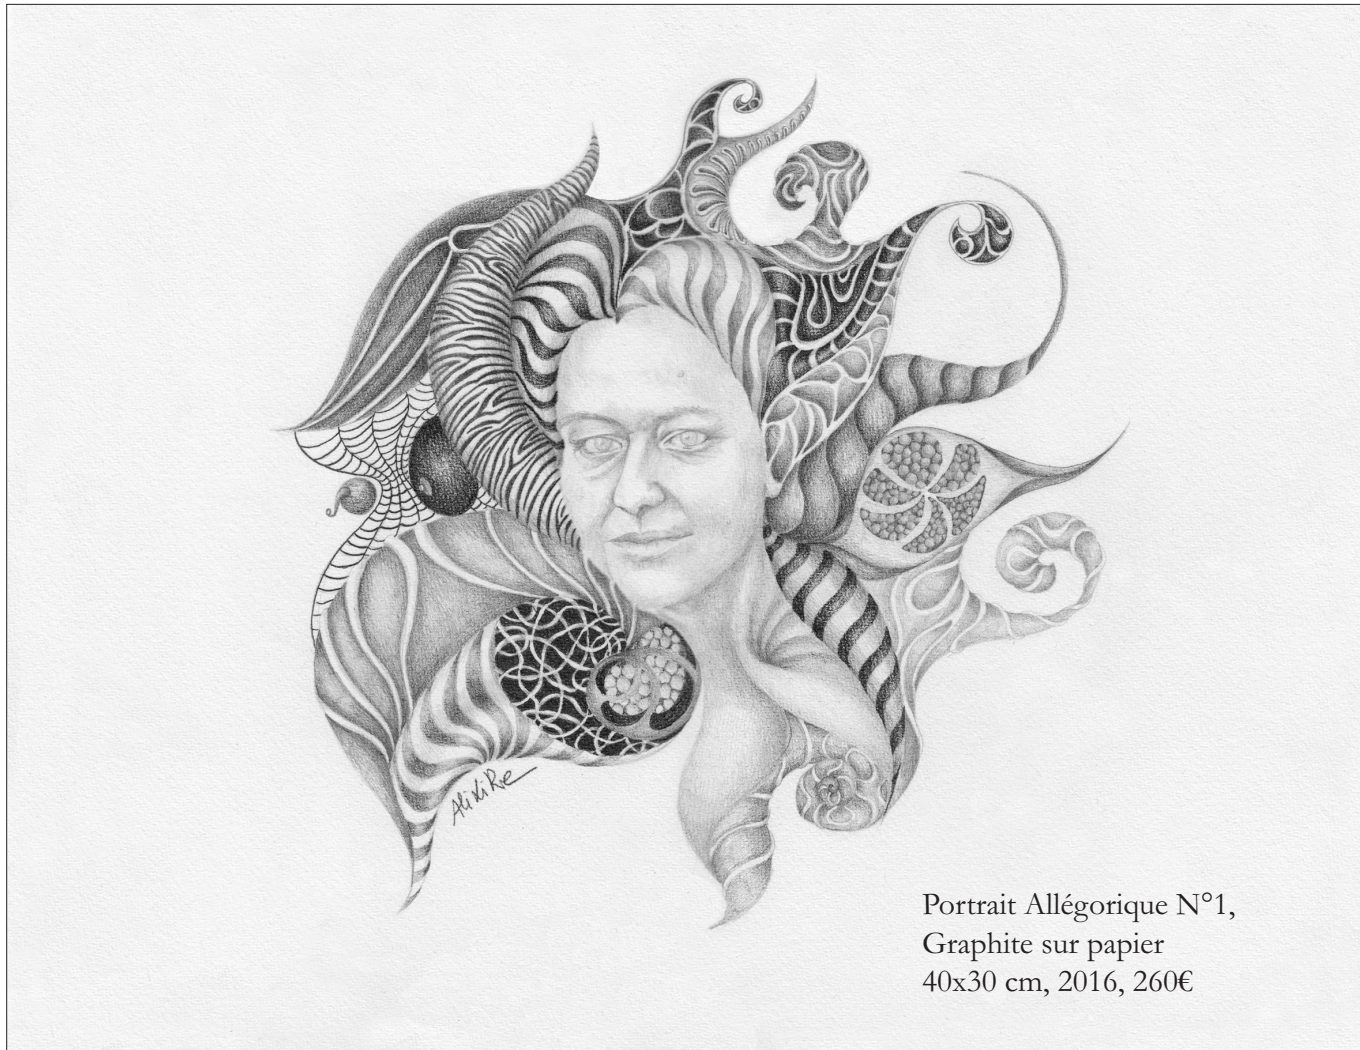

Alixire

L'oeuvre dessinée

Crayon Graphite

Série Portraits Allégoriques

Bouli Lanners
Graphite sur papier
80x80 cm, 2020, 500€

Portrait Allégorique N°1,
Graphite sur papier
40x30 cm, 2016, 260€

Portrait Allégorique N°2,
Graphite sur papier
30x40 cm, 2016, 260€

Portrait Allégorique N°3,
Graphite sur papier
40x30 cm, 2016, 260€

Portrait Allégorique N°4,
Graphite sur papier
40x30 cm, 2016, 260€

Portrait Allégorique N°5, Graphite sur papier
65x50 cm, 2016, 300€

Portrait Allégorique N°8 (Louise),
Graphite sur papier, 24x32 cm, 2016, Collection particulière

Portrait Allégorique N°10,
Graphite et aquarelle sur papier
24x30 cm, 2016, 210€

Sage Méduse
Portrait Allégorique N°11,
Graphite sur papier
50x65 cm, 2020, 350€

Bouli Lanners
Portrait Allégorique N°12,
Graphite sur papier
80x80 cm, 2020, 500€