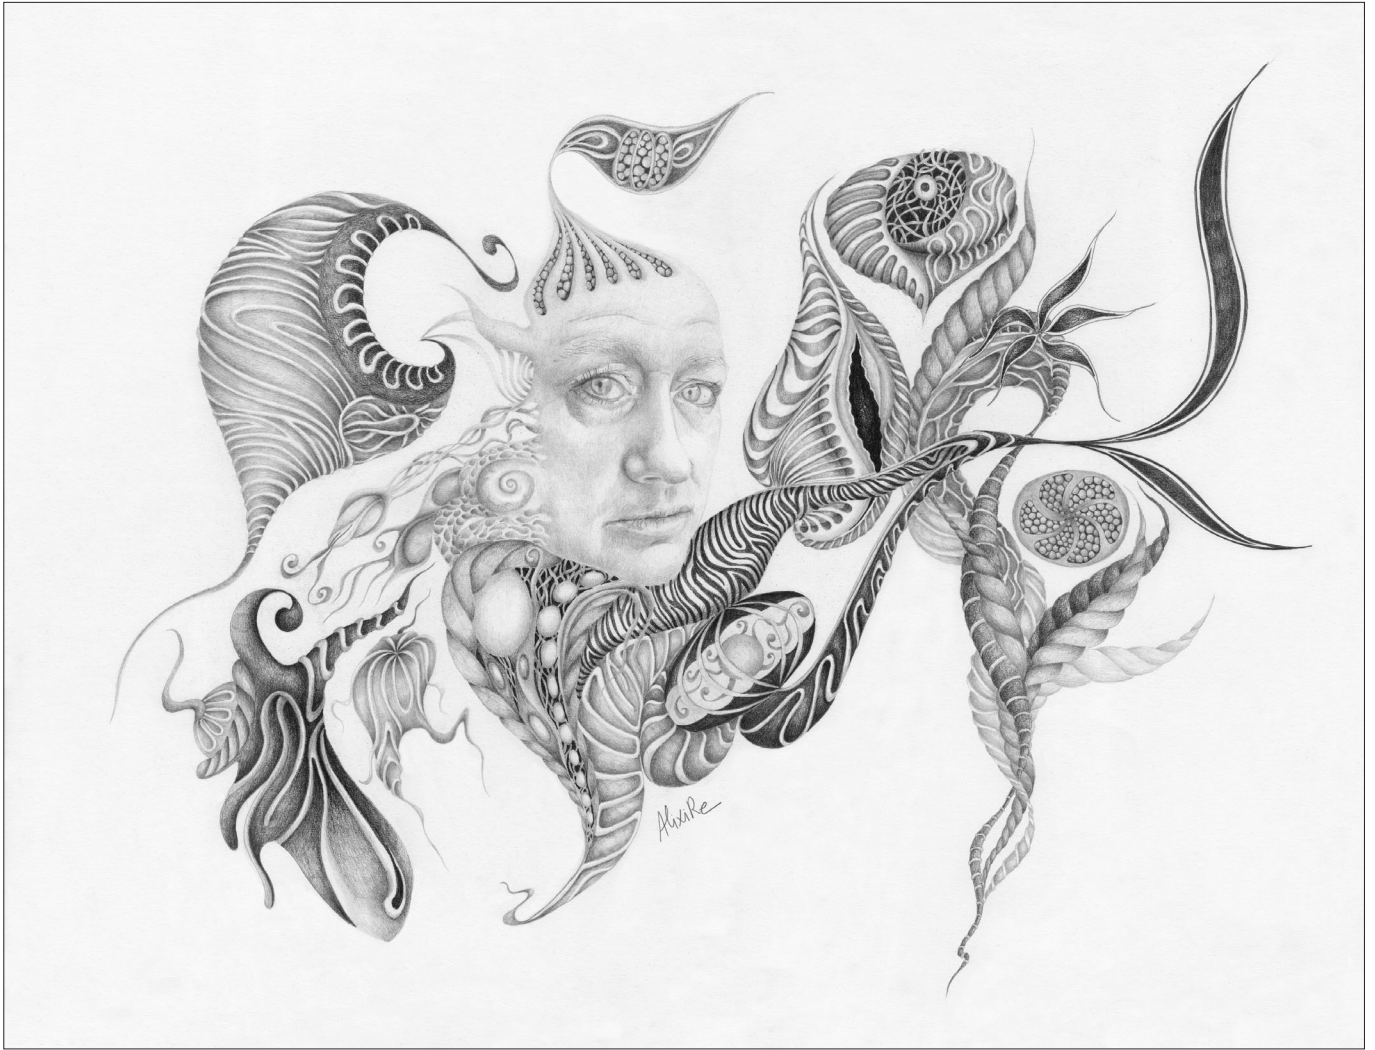

Alixire

L'oeuvre dessinée

Crayon Graphite

Série Portraits Allégoriques

Bouli Lanners
Graphite sur papier
80x80 cm, 2020, 500€

Portrait Allégorique N°1,
Graphite sur papier
40x30 cm, 2016, 260€

Portrait Allégorique N°2,
Graphite sur papier
30x40 cm, 2016, 260€

Portrait Allégorique N°3,
Graphite sur papier
40x30 cm, 2016, 260€

Portrait Allégorique N°4,
Graphite sur papier
40x30 cm, 2016, 260€

Portrait Allégorique N°5, Graphite sur papier
65x50 cm, 2016, 300€

Portrait Allégorique N°8 (Louise),
Graphite sur papier, 24x32 cm, 2016, Collection particulière